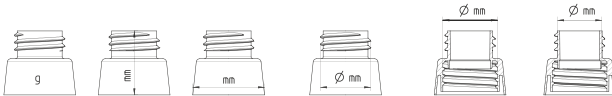

# GEWINDEADAPTER | THREAD ADAPTERS

HPB-No

B0688-00

6,4

35,7

40,0

28,0/P=4mm

30,4/P=4mm

25,7/P=3mm

20,2

x

x